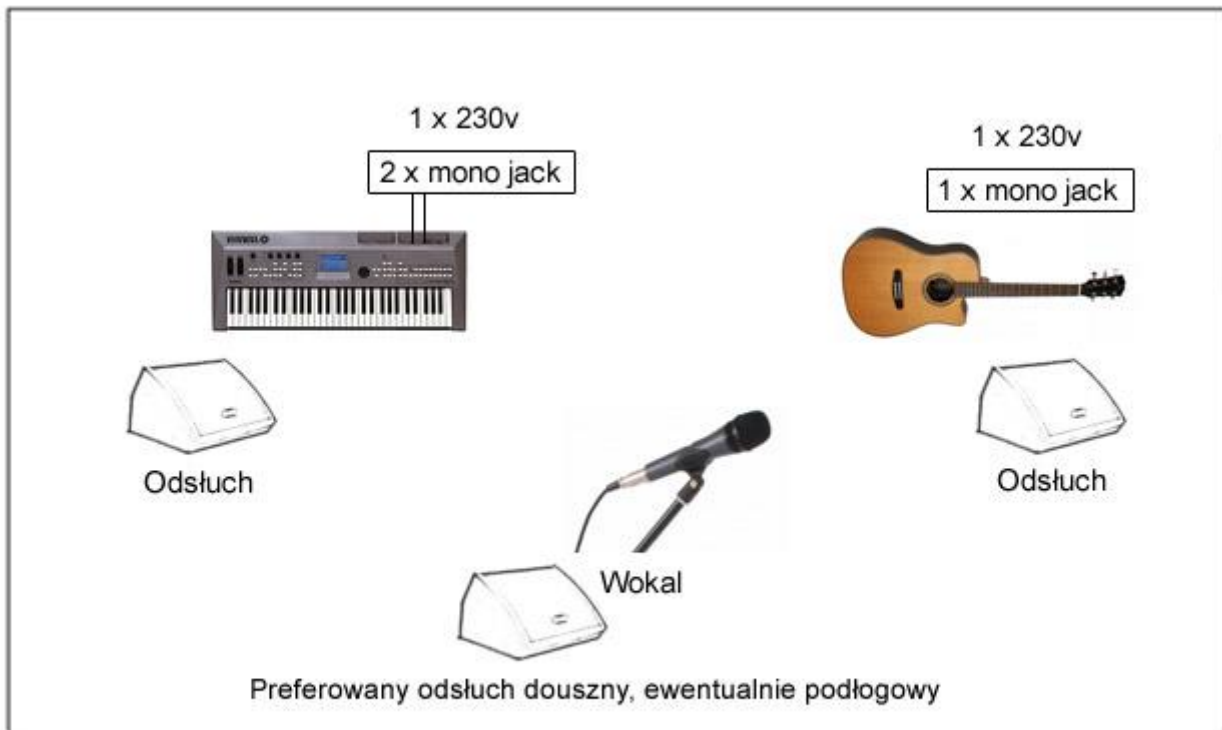

ODSŁUCHY

1 x monitor podłogowy – piano

1x monitor podłogowy – gitara

Wokalistka posiada swój odsłuch douszny – Sennheiser.

(Jeśli nie ma możliwości doprowadzenia sygnału AUX Outputs do odsłuchu dousznego wokalistka również korzysta z monitora podłogowego)

INPUT LIST

Instrument	Mic/Linia
Wokal	Mikrofon dynamiczny + preferowany prosty statyw
Piano	Linia stereo - 2 x mono jack (Di-Box)
Gitara elektroakustyczna	Linia mono – 1 x mono jack (Di-Box)

STAGE PLAN

Przód